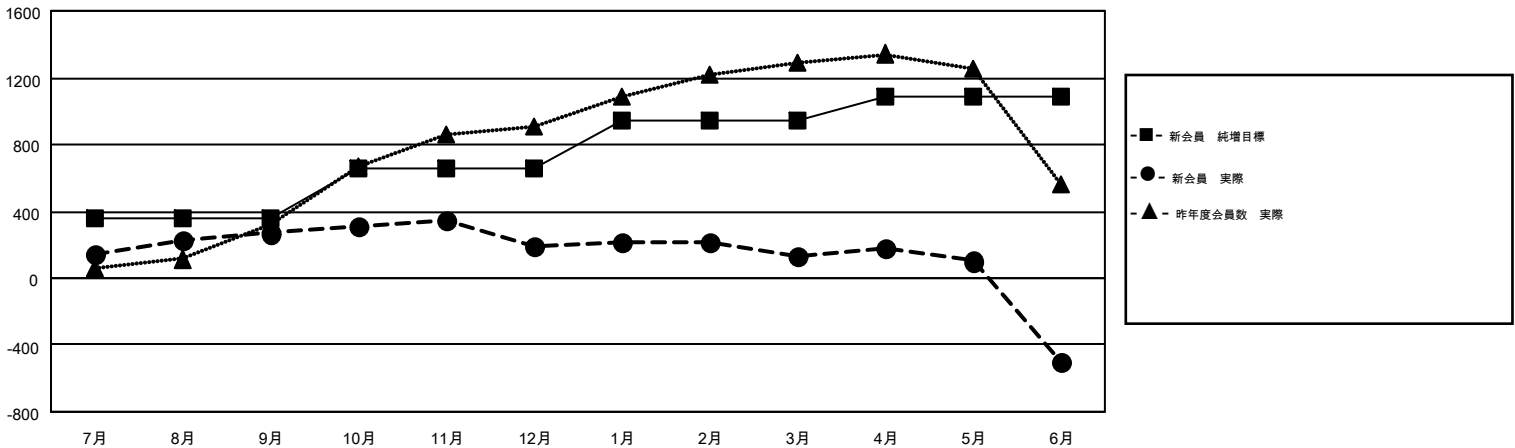

GMT MONTHLY MEMBERSHIP PROGRESS REPORT

Results as of: 6/30/2017

Multiple District 336

LOCATION: JAPAN

GMT: OPEN

GMT会則地域 5

クラブ				名			
結果: 2016-2017				結果: 2016-2017			
四半期	新クラブ目標	新クラブ	解散クラブ	四半期	新会員 (再入会と転入を含めない) 純増目標	新会員 (再入会と転入を含めない) 実際	退会者 (転籍を含む) 実際
7月/8月/9月	0	1	1	7月/8月/9月	360	547	278
10月/11月/12月	2	0	1	10月/11月/12月	296	277	358
1月/2月/3月	1	0	1	1月/2月/3月	290	271	324
4月/5月/6月	1	0	4	4月/5月/6月	145	329	964

新クラブ目標及び実績累計

会員目標及び実績累計

解散クラブ: 7	368 CLUBS OF 432 一名以上の新会員を登録	男女別 男性 12,790 (80.49%) 女性 3,100 (19.51%)
退会者 物故会員 131 クラブ解散 74 その他 1,719 合計 1,924	会員累計データを見るには、ここをクリック	世帯主/家族会員合計 4,031 国際会費半額の家族会員 2,187