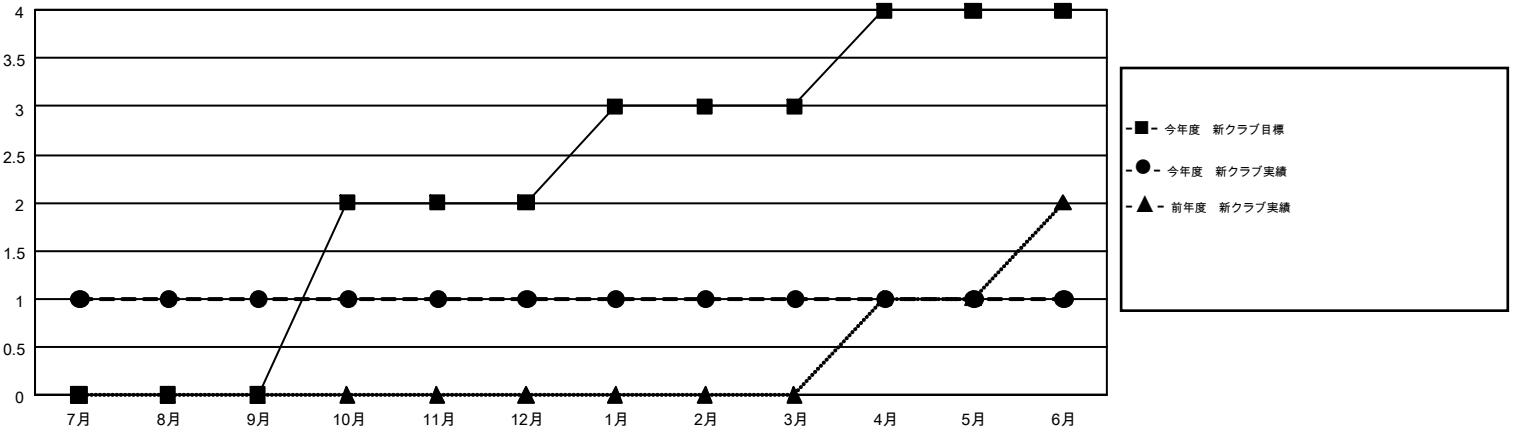

GMT MONTHLY MEMBERSHIP PROGRESS REPORT

Results as of: 6/30/2017

Multiple District 336

LOCATION: JAPAN

GMT: OPEN

GMT会則地域 5

クラブ				名			
結果: 2016-2017				結果: 2016-2017			
四半期	新クラブ目標	新クラブ	解散クラブ	四半期	新会員 (再入会と転入を含めない) 純増目標	新会員 (再入会と転入を含めない) 実際	退会者 (転籍を含む) 実際
7月/8月/9月	0	1	1	7月/8月/9月	360	547	278
10月/11月/12月	2	0	1	10月/11月/12月	296	277	358
1月/2月/3月	1	0	1	1月/2月/3月	290	271	324
4月/5月/6月	1	0	4	4月/5月/6月	145	329	964

新クラブ目標及び実績累計

会員目標及び実績累計

解散クラブ: 7	368 CLUBS OF 432 一名以上の新会員を登録	男女別 男性 12,790 (80.49%) 女性 3,100 (19.51%)
退会者 物故会員 131 クラブ解散 74 その他 1,719 合計 1,924	会員累計データを見るには、ここをクリック	世帯主/家族会員合計 4,031 国際会費半額の家族会員 2,187